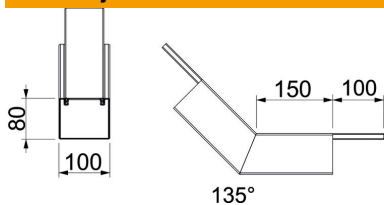

## Matični podaci

Broj artikla	7218116
Tip	PLM BR 0810 RW
Oznaka 1	krivina 45°, usponska
Oznaka 2	sa vatrootpornom tkaninom
Proizvođač	OBO
Dimenzija	435x100x257
Boja	čisto bela; RAL 9010
Materijal	Čelik
Površina	oslojeno prahom
Standard za površinu	
Najmanja prodajna jedinica	1
Jedinica količine	Komad
Težina	138 kg
Jedinica težine	kg/100 pari

# Tehnicki list

Vertikalna krivina, uzlazna, visina kanala 80 mm, čisto bela

Broj artikla: 7218116

## Dimenzije

Dimenzija A	150 mm
Dimenzija B	100 mm
Dimenzija H	80 mm

## Tehnički podaci

Broj strana koje mogu da se izlažu plamenu	4
Pričvršćivanje poklopca	ostalo
Klasifikacija EI - instalacioni kanal	90
S perforacijama	da
Korisni presek	5180 mm <sup>2</sup>
Moguće pregrade	ne
Obloga	Čelik
Ugao krivine	45 °