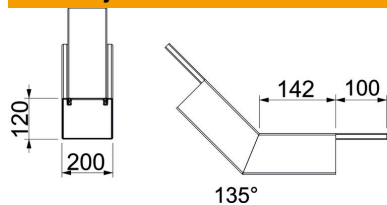

## Matični podaci

Broj artikla	7218120
Tip	PLM BR 1220 RW
Oznaka 1	krivina 45°, usponska
Oznaka 2	sa vatrootpornom tkaninom
Proizvođač	OBO
Dimenzija	422x200x291
Boja	čisto bela; RAL 9010
Materijal	Čelik
Površina	oslojeno prahom
Standard za površinu	
Najmanja prodajna jedinica	1
Jedinica količine	Komad
Težina	242 kg
Jedinica težine	kg/100 pari

# Tehnicki list

Vertikalna krivina, uzlazna, visina kanala 120 mm, čisto bela

Broj artikla: 7218120

## Dimenzije

Dimenzija A	142 mm
Dimenzija B	200 mm
Dimenzija H	120 mm

## Tehnički podaci

Broj strana koje mogu da se izlažu plamenu	4
Pričvršćivanje poklopca	ostalo
Klasifikacija EI - instalacioni kanal	90
S perforacijama	da
Korisni presek	18500 mm <sup>2</sup>
Moguće pregrade	ne
Obloga	Čelik
Ugao krivine	45 °