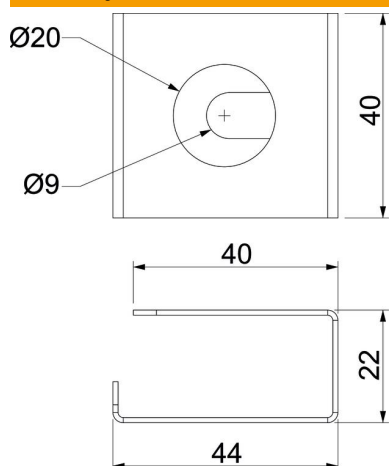

## Matični podaci

Broj artikla	7218146
Tip	PLM CB 0410 FS
Oznaka 1	Nosač kablova
Oznaka 2	za plafonsku montažu
Proizvođač	OBO
Dimenzija	44x40x22
Materijal	Čelik
Površina	hladno pocinkovano
Standard za površinu	DIN EN 10346
Najmanja prodajna jedinica	10
Jedinica količine	Komad
Težina	2,8 kg
Jedinica težine	kg/100 pari

# Tehnicki list

Držač za kabl za plafonsku montažu. visina kanala 40 mm

Broj artikla: 7218146

## Dimenzije

Dimenzija B	44 mm
Dimenzija b	40 mm
Dimenzija H	22 mm
Dimenzija T	40 mm