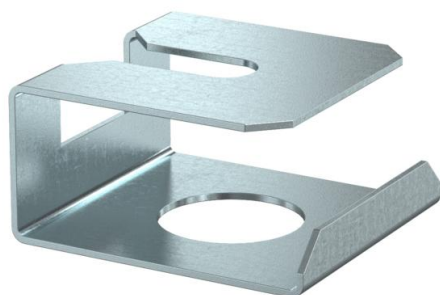

# Tehnicki list

Držač za kabl za plafonsku montažu. visina kanala 40 mm

Broj artikla: 7218146

Pomoć za instalaciju koja sprečava ispadanje kablova kod plafonske montaže instalacionog kanala PLM D 0410.

CE

## Matični podaci

Broj artikla	7218146
Tip	PLM CB 0410 FS
Oznaka 1	Nosač kablova
Oznaka 2	za plafonsku montažu
Proizvođač	OBO
Dimenzija	44x40x22
Materijal	Čelik
Površina	hladno pocinkovano
Standard za površinu	DIN EN 10346
Najmanja prodajna jedinica	10
Jedinica količine	Komad
Težina	2,8 kg
Jedinica težine	kg/100 pari

# Tehnicki list

Držač za kabl za plafonsku montažu. visina kanala 40 mm

Broj artikla: 7218146

## Dimenzije

Dimenzija B	44 mm
Dimenzija b	40 mm
Dimenzija H	22 mm
Dimenzija T	40 mm