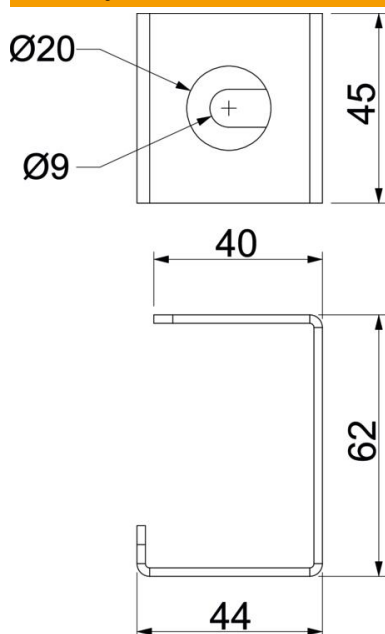

## Matični podaci

Broj artikla	7218148
Tip	PLM CB 0810 FS
Oznaka 1	Nosač kablova
Oznaka 2	za plafonsku montažu
Proizvođač	OBO
Dimenzija	44x45x62
Materijal	Čelik
Površina	hladno pocinkovano
Standard za površinu	DIN EN 10346
Najmanja prodajna jedinica	10
Jedinica količine	Komad
Težina	9,3 kg
Jedinica težine	kg/100 pari

# Tehnicki list

Držač za kabl za plafonsku montažu. visina kanala 80 mm

Broj artikla: 7218148

## Dimenzije

Dimenzija B	44 mm
Dimenzija b	40 mm
Dimenzija H	62 mm
Dimenzija T	45 mm