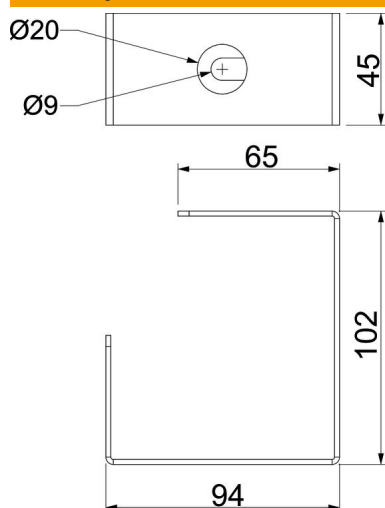

## Matični podaci

Broj artikla	7218150
Tip	PLM CB 1220 FS
Oznaka 1	Nosač kablova
Oznaka 2	za plafonsku montažu
Proizvođač	OBO
Dimenzija	94x45x102
Materijal	Čelik
Površina	hladno pocinkovano
Standard za površinu	DIN EN 10346
Najmanja prodajna jedinica	10
Jedinica količine	Komad
Težina	20 kg
Jedinica težine	kg/100 pari

# Tehnicki list

Držač za kabl za plafonsku montažu. visina kanala 120 mm

Broj artikla: 7218150

## Dimenzije

Dimenzija B	94 mm
Dimenzija b	65 mm
Dimenzija H	102 mm
Dimenzija T	45 mm