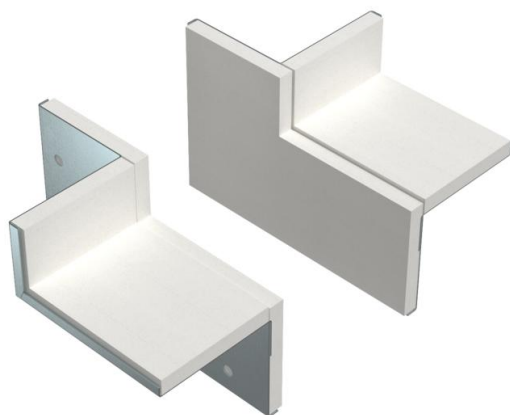

Tehnicki list

Komplet zidnog priključka, 2-strani, za ugaonu montažu, visina kanala 40 mm, FS
Broj artikla: 7218134

Zidna priključna konzola, 2-strana, sa integrisanim zaptivačem za instalacioni kanal PYROLINE® Rapid PLM. Za montažu u području zidnih i plafonskih priključaka, kao i prolaze kroz zidove u uglovima prostorije.

St čelik

FS pocinkovani lim

Matični podaci

Broj artikla	7218134
Tip	PLM CC 0410 FS
Oznaka 1	Zidni spojni element- set
Oznaka 2	za ugaonu montažu
Proizvođač	OBO
Dimenzija	85x175x117
Materijal	Čelik
Površina	hladno pocinkovano
Standard za površinu	DIN EN 10346
Najmanja prodajna jedinica	1
Jedinica količine	Komad
Težina	41,92 kg
Jedinica težine	kg/100 pari

Tehnicki list

Komplet zidnog priključka, 2-strani, za ugaonu montažu, visina kanala 40 mm, FS

Broj artikla: 7218134

Dimenzije

Dimenzija B	175 mm
Dimenzija b	100 mm
Dimenzija D	42 mm
Dimenzija H	117 mm

Tehnički podaci