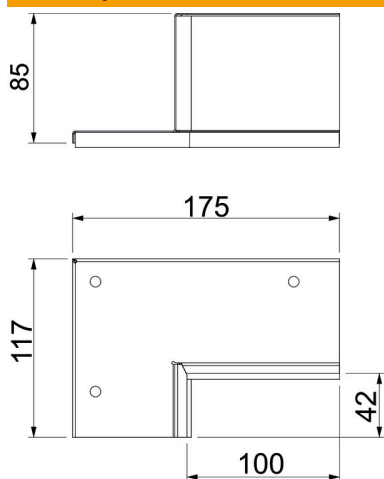

St čelik

FS pocinkovani lim

Matični podaci

Broj artikla	7218134
Tip	PLM CC 0410 FS
Oznaka 1	Zidni spojni element- set
Oznaka 2	za ugaonu montažu
Proizvođač	OBO
Dimenzija	85x175x117
Materijal	Čelik
Površina	hladno pocinkovano
Standard za površinu	DIN EN 10346
Najmanja prodajna jedinica	1
Jedinica količine	Komad
Težina	41,92 kg
Jedinica težine	kg/100 pari

Tehnicki list

Komplet zidnog priključka, 2-strani, za ugaonu montažu, visina kanala 40 mm, FS

Broj artikla: 7218134

Dimenzije

Dimenzija B	175 mm
Dimenzija b	100 mm
Dimenzija D	42 mm
Dimenzija H	117 mm

Tehnički podaci