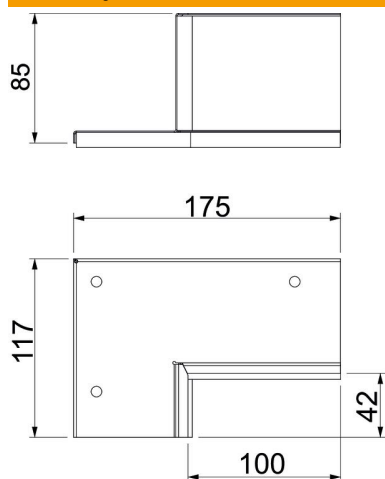

St čelik

P oslojeno prahom

Matični podaci

Broj artikla	7218136
Tip	PLM CC 0410 RW
Oznaka 1	Zidni spojni element- set
Oznaka 2	za ugaonu montažu
Proizvođač	OBO
Dimenzija	85x175x117
Boja	čisto bela; RAL 9010
Materijal	Čelik
Površina	oslojeno prahom
Standard za površinu	
Najmanja prodajna jedinica	1
Jedinica količine	Komad
Težina	41,92 kg
Jedinica težine	kg/100 pari

Tehnicki list

Komplet zidnog priključka, 2-strani, za ugaonu montažu, visina kanala 40 mm, čisto bela

Broj artikla: 7218136

Dimenzije

Dimenzija B	175 mm
Dimenzija b	100 mm
Dimenzija D	42 mm
Dimenzija H	117 mm