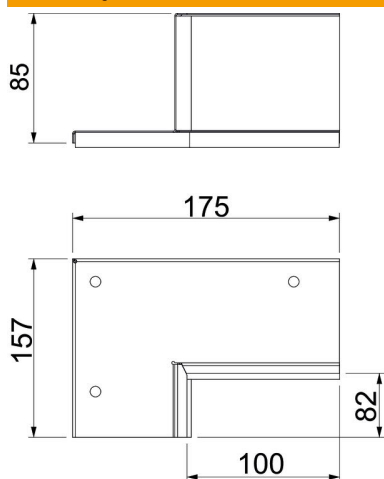

## Matični podaci

Broj artikla	7218138
Tip	PLM CC 0810 FS
Oznaka 1	Zidni spojni element- set
Oznaka 2	za ugaonu montažu
Proizvođač	OBO
Dimenzija	85x175x157
Materijal	Čelik
Površina	hladno pocinkovano
Standard za površinu	DIN EN 10346
Najmanja prodajna jedinica	1
Jedinica količine	Komad
Težina	49,78 kg
Jedinica težine	kg/100 pari

# Tehnicki list

Komplet zidnog priključka, 2-strani, za ugaonu montažu, visina kanala 80 mm, FS  
Broj artikla: 7218138

## Dimenzije

Dimenzija B	175 mm
Dimenzija b	100 mm
Dimenzija D	82 mm
Dimenzija H	157 mm