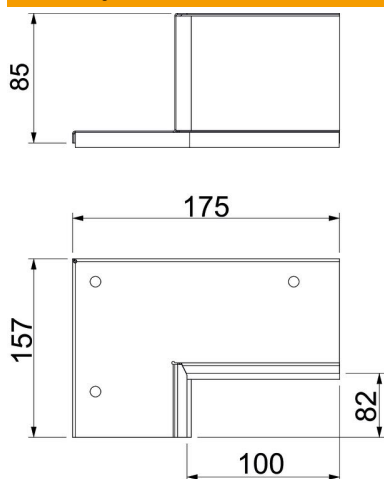

## Matični podaci

Broj artikla	7218140
Tip	PLM CC 0810 RW
Oznaka 1	Zidni spojni element- set
Oznaka 2	za ugaonu montažu
Proizvođač	OBO
Dimenzija	85x175x157
Boja	čisto bela; RAL 9010
Materijal	Čelik
Površina	oslojeno prahom
Standard za površinu	
Najmanja prodajna jedinica	1
Jedinica količine	Komad
Težina	49,78 kg
Jedinica težine	kg/100 pari

# Tehnicki list

Komplet zidnog priključka, 2-strani, za ugaonu montažu, visina kanala 80 mm, čisto bela

Broj artikla: 7218140

## Dimenzije

Dimenzija B	175 mm
Dimenzija b	100 mm
Dimenzija D	82 mm
Dimenzija H	157 mm