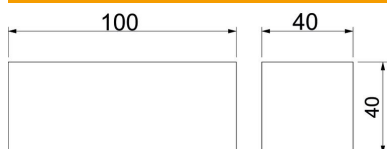

## Matični podaci

Broj artikla	7218158
Tip	PLM CO 0410
Oznaka 1	Zaptivka od pene
Oznaka 2	za izlaz kablova
Proizvođač	OBO
Dimenzija	40x40x100
Materijal	Penasti materijal
Najmanja prodajna jedinica	1
Jedinica količine	Komad
Težina	0,31 kg
Jedinica težine	kg/100 pari

## Dimenzije

Dimenzija B	100 mm
Dimenzija H	40 mm