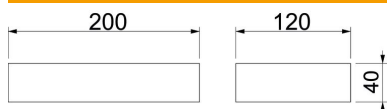

## Matični podaci

Broj artikla	7218162
Tip	PLM CO 1220
Oznaka 1	Zaptivka od pene
Oznaka 2	za izlaz kablova
Proizvođač	OBO
Dimenzija	120x40x200
Materijal	Penasti materijal
Najmanja prodajna jedinica	1
Jedinica količine	Komad
Težina	1,24 kg
Jedinica težine	kg/100 pari

## Dimenzije

Dimenzija B	200 mm
Dimenzija H	120 mm