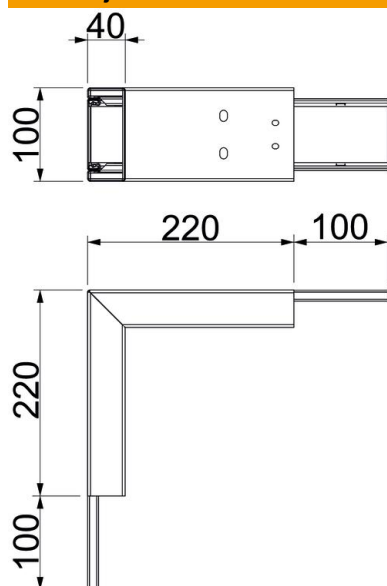

Tehnicki list

Spoljašnji ugao, visina kanala 40 mm, FS

Broj artikla: 7218038

Spoljašnji ugao sa intumescentnom protivpožarnom tkaninom za instalacioni kanal PYROLINE® Rapid PLM. Montaža spoja bez alata sa spojnicom PLM SI. Poklopac se uklopi bez alata i omogućava brzu reviziju i dodeljivanje. Poklopac naleže na mesto bez alata i omogućava brzu reviziju i naknadne ispune.

CE

St čelik

FS pocinkovani lim

Matični podaci

Broj artikla	7218038
Tip	PLM EC 0410 FS
Oznaka 1	Spoljašnji ugao
Oznaka 2	sa vatrootpornom tkaninom
Proizvođač	OBO
Dimenzija	320x100x320
Materijal	Čelik
Površina	hladno pocinkovano
Standard za površinu	DIN EN 10346
Najmanja prodajna jedinica	1
Jedinica količine	Komad
Težina	135 kg
Jedinica težine	kg/100 pari

Tehnicki list

Spoljašnji ugao, visina kanala 40 mm, FS

Broj artikla: 7218038

Dimenzije

Dimenzija A	220 mm
Dimenzija B	100 mm
Dimenzija H	40 mm

Tehnički podaci

Broj strana koje mogu da se izlažu plamenu	4
Pričvršćivanje poklopca	ostalo
S perforacijama	da
Korisni presek	1780 mm ²
Moguće pregrade	ne
Ugao krivine	90 °