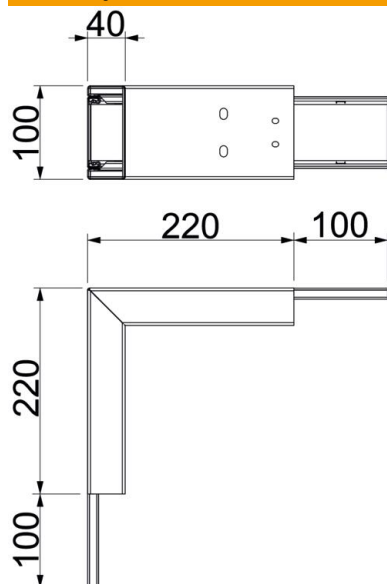

Tehnicki list

Spoljašnji ugao, visina kanala 40 mm, čisto bela

Broj artikla: 7218040

Spoljašnji ugao sa intumescentnom protivpožarnom tkaninom za instalacioni kanal PYROLINE® Rapid PLM. Montaža spoja bez alata sa spojnicom PLM SI. Poklopac se uklopi bez alata i omogućava brzu reviziju i dodeljivanje. Poklopac naleže na mesto bez alata i omogućava brzu reviziju i naknadne ispune.

St čelik

P oslojeno prahom

Matični podaci

Broj artikla	7218040
Tip	PLM EC 0410 RW
Oznaka 1	Spoljašnji ugao
Oznaka 2	sa vatrootpornom tkaninom
Proizvođač	OBO
Dimenzija	320x100x320
Boja	čisto bela; RAL 9010
Materijal	Čelik
Površina	oslojeno prahom
Standard za površinu	
Najmanja prodajna jedinica	1
Jedinica količine	Komad
Težina	142,1 kg
Jedinica težine	kg/100 pari

Tehnicki list

Spoljašnji ugao, visina kanala 40 mm, čisto bela

Broj artikla: 7218040

Dimenzije

Dimenzija A	220 mm
Dimenzija B	100 mm
Dimenzija H	40 mm

Tehnički podaci

Broj strana koje mogu da se izlažu plamenu	4
Pričvršćivanje poklopca	ostalo
S perforacijama	da
Korisni presek	1780 mm ²
Moguće pregrade	ne
Obloga	Čelik
Ugao krivine	90 °