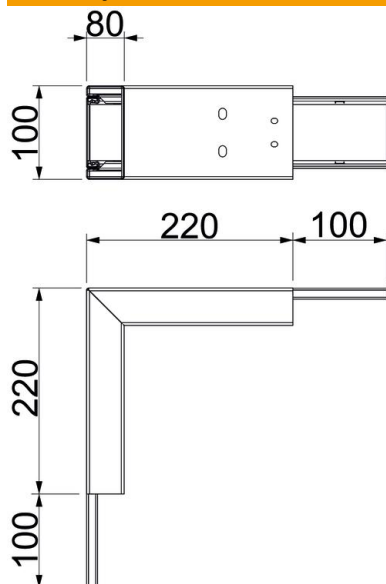

Tehnicki list

Spoljašnji ugao, visina kanala 80 mm, čisto bela

Broj artikla: 7218044

Spoljašnji ugao sa intumescentnom protivpožarnom tkaninom za instalacioni kanal PYROLINE® Rapid PLM. Montaža spoja bez alata sa spojnicom PLM SI. Poklopac se uklopi bez alata i omogućava brzu reviziju i dodeljivanje. Poklopac naleže na mesto bez alata i omogućava brzu reviziju i naknadne ispune.

St čelik

P oslojeno prahom

Matični podaci

Broj artikla	7218044
Tip	PLM EC 0810 RW
Oznaka 1	Spoljašnji ugao
Oznaka 2	sa vatrootpornom tkaninom
Proizvođač	OBO
Dimenzija	320x100x320
Boja	čisto bela; RAL 9010
Materijal	Čelik
Površina	oslojeno prahom
Standard za površinu	
Najmanja prodajna jedinica	1
Jedinica količine	Komad
Težina	158,8 kg
Jedinica težine	kg/100 pari

Tehnicki list

Spoljašnji ugao, visina kanala 80 mm, čisto bela

Broj artikla: 7218044

Dimenzije

Dimenzija A	220 mm
Dimenzija B	100 mm
Dimenzija H	80 mm

Tehnički podaci

Broj strana koje mogu da se izlažu plamenu	4
Pričvršćivanje poklopca	ostalo
S perforacijama	da
Korisni presek	5180 mm ²
Moguće pregrade	ne
Obloga	Čelik
Ugao krivine	90 °