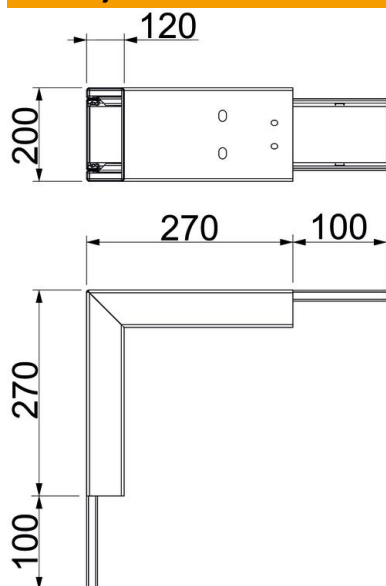

Tehnicki list

Spoljašnji ugao, visina kanala 120 mm, FS

Broj artikla: 7218046

Spoljašnji ugao sa intumescentnom protivpožarnom tkaninom za instalacioni kanal PYROLINE® Rapid PLM. Montaža spoja bez alata sa spojnicom PLM SI. Poklopac se uklopi bez alata i omogućava brzu reviziju i dodeljivanje. Poklopac naleže na mesto bez alata i omogućava brzu reviziju i naknadne ispune.

CE

St čelik

FS pocinkovani lim

Matični podaci

Broj artikla	7218046
Oznaka 1	Spoljašnji ugao
Oznaka 2	sa vatrootpornom tkaninom
Proizvođač	OBO
Dimenzija	370x200x370
Materijal	Čelik
Površina	hladno pocinkovano
Standard za površinu	DIN EN 10346
Najmanja prodajna jedinica	1
Jedinica količine	Komad
Težina	300 kg
Jedinica težine	kg/100 pari

Tehnicki list

Spoljašnji ugao, visina kanala 120 mm, FS

Broj artikla: 7218046

Dimenzije

Dimenzija A	270 mm
Dimenzija B	200 mm
Dimenzija H	120 mm

Tehnički podaci

Broj strana koje mogu da se izlažu plamenu	4
Pričvršćivanje poklopca	ostalo
S perforacijama	da
Korisni presek	18500 mm ²
Moguće pregrade	ne
Obloga	Čelik
Ugao krivine	90 °