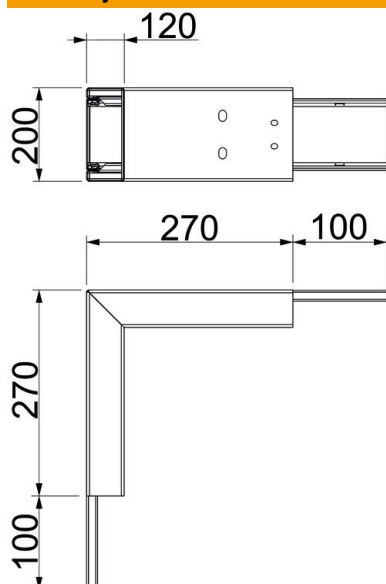

Tehnicki list

Spoljašnji ugao, visina kanala 120 mm, čisto bela

Broj artikla: 7218048

Spoljašnji ugao sa intumescentnom protivpožarnom tkaninom za instalacioni kanal PYROLINE® Rapid PLM. Montaža spoja bez alata sa spojnicom PLM SI. Poklopac se uklopi bez alata i omogućava brzu reviziju i dodeljivanje. Poklopac naleže na mesto bez alata i omogućava brzu reviziju i naknadne ispune.

CE

St čelik

P oslojeno prahom

Matični podaci

Broj artikla	7218048
Tip	PLM EC 1220 RW
Oznaka 1	Spoljašnji ugao
Oznaka 2	sa vatrootpornom tkaninom
Proizvođač	OBO
Dimenzija	370x200x370
Boja	čisto bela; RAL 9010
Materijal	Čelik
Površina	oslojeno prahom
Standard za površinu	
Najmanja prodajna jedinica	1
Jedinica količine	Komad
Težina	300 kg
Jedinica težine	kg/100 pari

Tehnicki list

Spoljašnji ugao, visina kanala 120 mm, čisto bela

Broj artikla: 7218048

Dimenzije

Dimenzija A	270 mm
Dimenzija B	200 mm
Dimenzija H	120 mm

Tehnički podaci

Broj strana koje mogu da se izlažu plamenu	4
Pričvršćivanje poklopca	ostalo
S perforacijama	da
Korisni presek	18500 mm ²
Moguće pregrade	ne
Obloga	Čelik
Ugao krivine	90 °