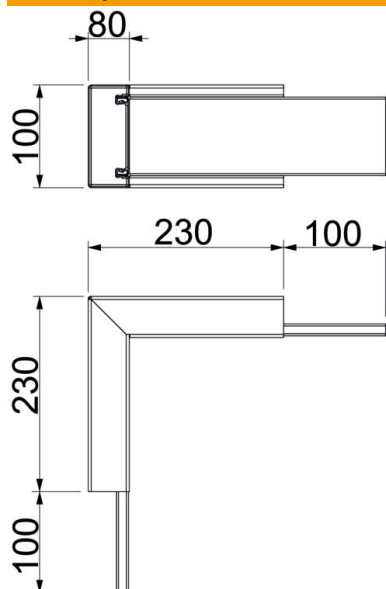

Tehnicki list

Unutrašnji ugao, visina kanala 80 mm, čisto bela

Broj artikla: 7218056

Unutrašnji ugao sa intumescentnom pritivpožarnom tkaninom za instalacioni kanal PYROLINE® Rapid PLM. Montaža spoja bez alata sa spojnicom PLM SI. Poklopac se uklopi bez alata i omogućava brzu reviziju i dodeljivanje. Poklopac naleže na mesto bez alata i omogućava brzu reviziju i naknadne ispune.

St čelik

P oslojeno prahom

Matični podaci

Broj artikla	7218056
Tip	PLM IC 0810 RW
Oznaka 1	Unutrašnji ugao
Oznaka 2	sa vatrootpornom tkaninom
Proizvođač	OBO
Dimenzija	330x100x330
Boja	čisto bela; RAL 9010
Materijal	Čelik
Površina	oslojeno prahom
Standard za površinu	
Najmanja prodajna jedinica	1
Jedinica količine	Komad
Težina	156 kg
Jedinica težine	kg/100 pari

Tehnicki list

Unutrašnji ugao, visina kanala 80 mm, čisto bela

Broj artikla: 7218056

Dimenzije

Dimenzija A	230 mm
Dimenzija B	100 mm
Dimenzija H	80 mm

Tehnički podaci

Broj strana koje mogu da se izlažu plamenu	4
Pričvršćivanje poklopca	ostalo
S perforacijama	da
Korisni presek	5180 mm ²
Moguće pregrade	ne
Obloga	Čelik
Ugao krivine	90 °