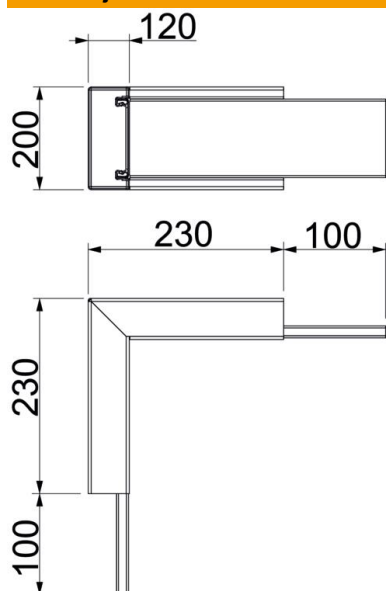

Tehnicki list

Unutrašnji ugao, visina kanala 120 mm, FS

Broj artikla: 7218058

Unutrašnji ugao sa intumescentnom pritivpožarnom tkaninom za instalacioni kanal PYROLINE® Rapid PLM. Montaža spoja bez alata sa spojnicom PLM SI. Poklopac se uklopi bez alata i omogućava brzu reviziju i dodeljivanje. Poklopac naleže na mesto bez alata i omogućava brzu reviziju i naknadne ispune.

CE

St čelik

FS pocinkovani lim

Matični podaci

Broj artikla	7218058
Tip	PLM IC 1220 FS
Oznaka 1	Unutrašnji ugao
Oznaka 2	sa vatrootpornom tkaninom
Proizvođač	OBO
Dimenzija	330x200x330
Materijal	Čelik
Površina	hladno pocinkovano
Standard za površinu	DIN EN 10346
Najmanja prodajna jedinica	1
Jedinica količine	Komad
Težina	246 kg
Jedinica težine	kg/100 pari

Tehnicki list

Unutrašnji ugao, visina kanala 120 mm, FS

Broj artikla: 7218058

Dimenzije

Dimenzija A	230 mm
Dimenzija B	200 mm
Dimenzija H	120 mm

Tehnički podaci

Broj strana koje mogu da se izlažu plamenu	4
Pričvršćivanje poklopca	ostalo
S perforacijama	da
Korisni presek	18500 mm ²
Moguće pregrade	ne
Obloga	Čelik
Ugao krivine	90 °