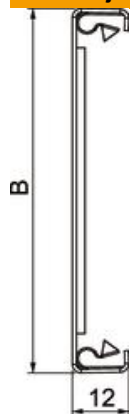

# Tehnicki list

Poklopac instalacionog kanala, širina kanala 100 mm, FS

Broj artikla: 7218020

Poklopac za fabrički izvedene uskočne kanale za montažu bez alata i kontinualno izjednačavanje potencijala. Kod skraćenih poklopaca mogu biti korišćene dodatne uskočne stezaljke. Obratiti pažnju na podatke iz uputstva za montažu.

## Matični podaci

Broj artikla	7218020
Oznaka 1	Instalacioni metalni kanal
Oznaka 2	sa vatrootpornom tkaninom
Proizvođač	OBO
Dimenzija	12x77x2000
Materijal	Čelik
Površina	hladno pocinkovano
Standard za površinu	DIN EN 10346
Najmanja prodajna jedinica	2
Jedinica količine	Metar
Težina	73,5 kg
Jedinica težine	kg/100 kom.

# Tehnicki list

Poklopac instalacionog kanala, širina kanala 100 mm, FS

Broj artikla: 7218020

## Dimenzije

Dužina	2.000 mm
Dimenzija B	76 mm