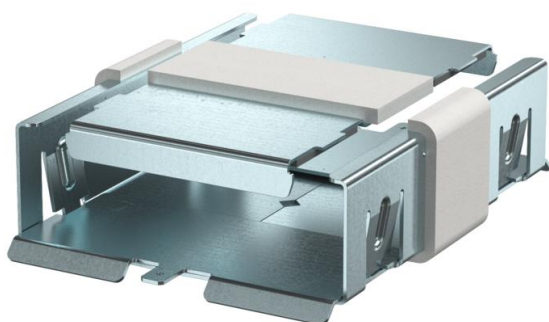

Tehnicki list

Set spojnica kanala, visina kanala 40 mm

Broj artikla: 7218028

Set spojnica kanala se sastoji od spojnice za donji deo kanala i podupirača poklopca. Sa integrisanim zaptivačem za povezivanje instalacionih kanala PYROLI-NE® Rapid PLM i fazonskih komada bez upotrebe alata. Omogućava kontinualan priključak zaštitnih provodnika.

St	čelik
FS	pocinkovani lim

Matični podaci

Broj artikla	7218028
Tip	PLM SI 0410
Oznaka 1	Spojnica praga
Oznaka 2	za PLM D 0410
Proizvođač	OBO
Dimenzija	118x94x38
Materijal	Čelik
Površina	hladno pocinkovano
Standard za površinu	DIN EN 10346
Najmanja prodajna jedinica	1
Jedinica količine	Komad
Težina	22 kg
Jedinica težine	kg/100 pari