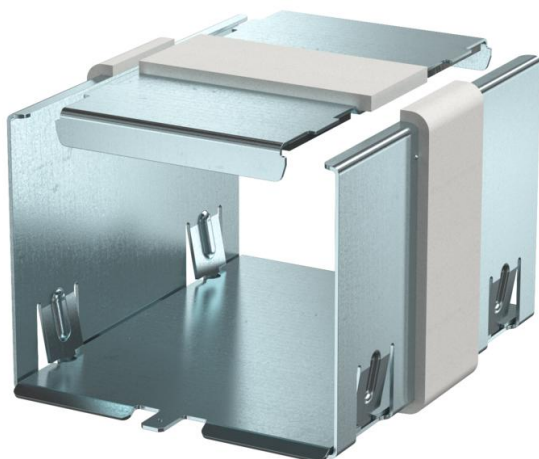

## Set spojnica kanala, visina kanala 80 mm

Broj artikla: 7218030

Set spojnica kanala se sastoji od spojnice za donji deo kanala i podupirača poklopca. Sa integrisanim zaptivačem za povezivanje instalacionih kanala PYROLI-NE® Rapid PLM i fazonskih komada bez upotrebe alata. Omogućava kontinualan priključak zaštitnih provodnika.

### Matični podaci

Broj artikla	7218030
Tip	PLM SI 0810
Oznaka 1	Spojnica praga
Oznaka 2	za PLM D 0810
Proizvođač	OBO
Dimenzija	118x94x78
Materijal	Čelik
Površina	hladno pocinkovano
Standard za površinu	DIN EN 10346
Najmanja prodajna jedinica	1
Jedinica količine	Komad
Težina	27 kg
Jedinica težine	kg/100 pari