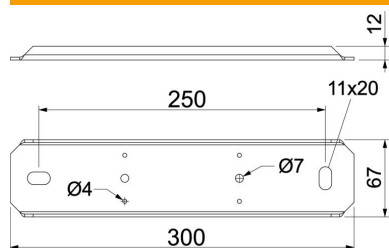

Tehnicki list

Potporna ploča, širina kanala 200 mm, FS

Broj artikla: 7218168

Potporna ploča za viseću montažu instalacionog kanala PYROLINE® Rapid PLM.

CE

St čelik

FS pocinkovani lim

Matični podaci

Broj artikla	7218168
Tip	PLM SU 200 FS
Oznaka 1	Potpornik
Oznaka 2	za viseću montažu
Proizvođač	OBO
Dimenzija	300x67x12
Materijal	Čelik
Površina	hladno pocinkovano
Standard za površinu	DIN EN 10346
Najmanja prodajna jedinica	1
Jedinica količine	Komad
Težina	48 kg
Jedinica težine	kg/100 pari

Tehnicki list

Potporna ploča, širina kanala 200 mm, FS

Broj artikla: 7218168

Dimenzije

Dimenzija B	300 mm
Dimenzija b	250 mm

Tehnički podaci

Vrsta pribora	Adapter navojne šipke
Pribor	da
Rezervni deo	ne