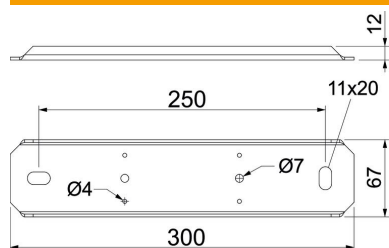

# Tehnicki list

Potporna ploča, širina kanala 200 mm, čisto bela

Broj artikla: 7218170

Potporna ploča za viseću montažu instalacionog kanala PYROLINE® Rapid PLM.

**St** čelik

**FS** pocinkovani lim

## Matični podaci

Broj artikla	7218170
Tip	PLM SU 200 RW
Oznaka 1	Potpornik
Oznaka 2	za viseću montažu
Proizvođač	OBO
Dimenzija	300x67x12
Boja	čisto bela; RAL 9010
Materijal	Čelik
Površina	hladno pocinkovano
Standard za površinu	DIN EN 10346
Najmanja prodajna jedinica	1
Jedinica količine	Komad
Težina	48 kg
Jedinica težine	kg/100 pari

# Tehnicki list

Potporna ploča, širina kanala 200 mm, čisto bela

Broj artikla: 7218170

## Dimenzije

Dimenzija B	300 mm
Dimenzija b	250 mm