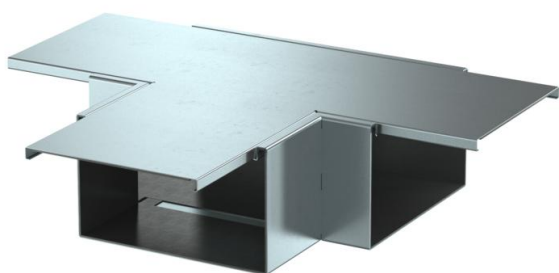

# Tehnicki list

T-račva, visina kanala 120 mm, FS

Broj artikla: 7218082

T račva sa intumescentnom protivpožarnom tkaninom za instalacioni kanal PY-ROLINE® Rapid PLM. Montaža spoja bez alata sa spojnicom PLM SI. Poklopac se uklopi bez alata i omogućava brzu reviziju i dodeljivanje. Poklopac naleže na mesto bez alata i omogućava brzu reviziju i naknadne ispune.

## Matični podaci

Broj artikla	7218082
Tip	PLM TB 1220 FS
Oznaka 1	T račva
Oznaka 2	sa vatrootpornom tkaninom
Proizvođač	OBO
Dimenzija	600x400x120
Materijal	Čelik
Površina	hladno pocinkovano
Standard za površinu	DIN EN 10346
Najmanja prodajna jedinica	1
Jedinica količine	Komad
Težina	343,6 kg
Jedinica težine	kg/100 pari