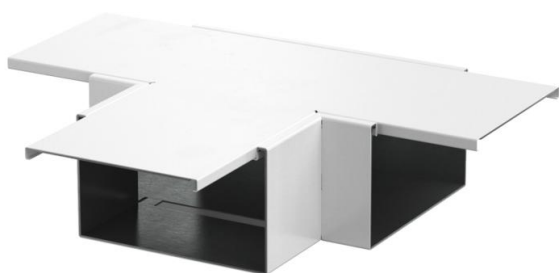

Tehnicki list

T-račva, visina kanala 120 mm, čisto bela

Broj artikla: 7218084

T račva sa intumescentnom protivpožarnom tkaninom za instalacioni kanal PY-ROLINE® Rapid PLM. Montaža spoja bez alata sa spojnicom PLM SI. Poklopac se uklopi bez alata i omogućava brzu reviziju i dodeljivanje. Poklopac naleže na mesto bez alata i omogućava brzu reviziju i naknadne ispune.

- St** čelik
- P** oslojeno prahom

Matični podaci

Broj artikla	7218084
Tip	PLM TB 1220 RW
Oznaka 1	T račva
Oznaka 2	sa vatrootpornom tkaninom
Proizvođač	OBO
Dimenzija	600x400x120
Boja	čisto bela; RAL 9010
Materijal	Čelik
Površina	oslojeno prahom
Standard za površinu	
Najmanja prodajna jedinica	1
Jedinica količine	Komad
Težina	350 kg
Jedinica težine	kg/100 pari

Dimenzije

Dimenzija A	400 mm
Dimenzija B	200 mm
Dimenzija H	120 mm
Dimenzija T	600 mm

Tehnicki list

T-račva, visina kanala 120 mm, čisto bela

Broj artikla: 7218084

Tehnički podaci

Broj strana koje mogu da se izlažu plamenu	4
Klasifikacija EI - instalacioni kanal	90
S perforacijama	da
Korisni presek	18500 mm ²
Moguće pregrade	da
Obloga	Čelik