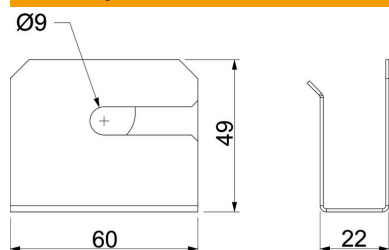

Matični podaci

Broj artikla	7218152
Tip	PLM WB 0410 FS
Oznaka 1	Nosač kablova
Oznaka 2	za zidnu montažu
Proizvođač	OBO
Dimenzija	22x60x49
Materijal	Čelik
Površina	hladno pocinkovano
Standard za površinu	DIN EN 10346
Najmanja prodajna jedinica	10
Jedinica količine	Komad
Težina	4,6 kg
Jedinica težine	kg/100 pari

Tehnicki list

Držač za kabl za zidnu montažu, visina kanala 40 mm

Broj artikla: 7218152

Dimenzije

Dimenzija B	60 mm
Dimenzija H	49 mm
Dimenzija T	22 mm

Tehnički podaci

Vrsta pribora	ostalo
Vrsta pričvršćivanja	navojno
Pribor	da
Rezervni deo	ne