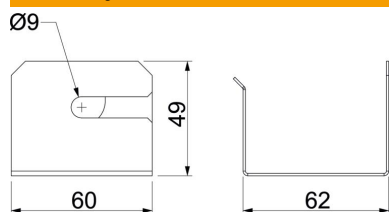

## Matični podaci

Broj artikla	7218154
Tip	PLM WB 0810 FS
Oznaka 1	Nosač kablova
Oznaka 2	za zidnu montažu
Proizvođač	OBO
Dimenzija	62x60x49
Materijal	Čelik
Površina	hladno pocinkovano
Standard za površinu	DIN EN 10346
Najmanja prodajna jedinica	10
Jedinica količine	Komad
Težina	6,4 kg
Jedinica težine	kg/100 pari

# Tehnicki list

Držač za kabl za zidnu montažu, visina kanala 80 mm

Broj artikla: 7218154

## Dimenzije

Dimenzija B	60 mm
Dimenzija H	49 mm
Dimenzija T	62 mm