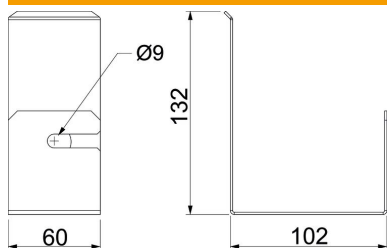

## Matični podaci

Broj artikla	7218156
Tip	PLM WB 1220 FS
Oznaka 1	Nosač kablova
Oznaka 2	za zidnu montažu
Proizvođač	OBO
Dimenzija	102x60x132
Materijal	Čelik
Površina	hladno pocinkovano
Standard za površinu	DIN EN 10346
Najmanja prodajna jedinica	10
Jedinica količine	Komad
Težina	20 kg
Jedinica težine	kg/100 pari

# Tehnicki list

Držač za kabl za zidnu montažu, visina kanala 120 mm

Broj artikla: 7218156

## Dimenzije

Dimenzija B	60 mm
Dimenzija H	132 mm
Dimenzija T	102 mm