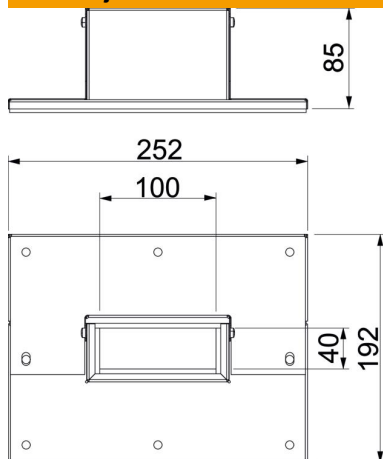

## Matični podaci

Broj artikla	7218122
Oznaka 1	Zidna priključna konzola
Oznaka 2	sa 3 i 4 strane
Proizvođač	OBO
Dimenzija	85x253x193
Materijal	Čelik
Površina	hladno pocinkovano
Standard za površinu	DIN EN 10346
Najmanja prodajna jedinica	1
Jedinica količine	Komad
Težina	55,3 kg
Jedinica težine	kg/100 pari

# Tehnicki list

Zidna priključna konzola, 3- i 4-strana, visina kanala 40 mm,  
FS

Broj artikla: 7218122

## Dimenzije

Dimenzija B	252 mm
Dimenzija b	100 mm
Dimenzija D	192 mm
Dimenzija D	40 mm