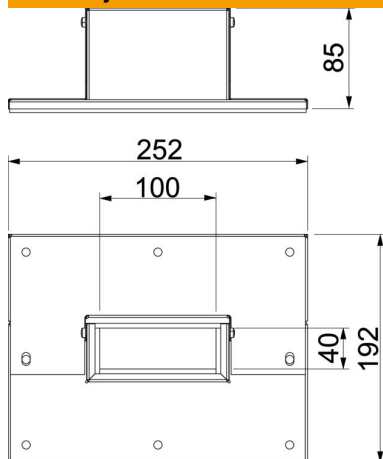

## Matični podaci

Broj artikla	7218124
Oznaka 1	Zidna priključna konzola
Oznaka 2	sa 3 i 4 strane
Proizvođač	OBO
Dimenzija	85x253x193
Boja	čisto bela; RAL 9010
Materijal	Čelik
Površina	oslojeno prahom
Standard za površinu	
Najmanja prodajna jedinica	1
Jedinica količine	Komad
Težina	55,3 kg
Jedinica težine	kg/100 pari

# Tehnicki list

Zidna priključna konzola, 3- i 4-strana, visina kanala 40 mm,  
čisto bela

Broj artikla: 7218124

## Dimenzije

Dimenzija B	252 mm
Dimenzija b	100 mm
Dimenzija D	192 mm
Dimenzija D	40 mm