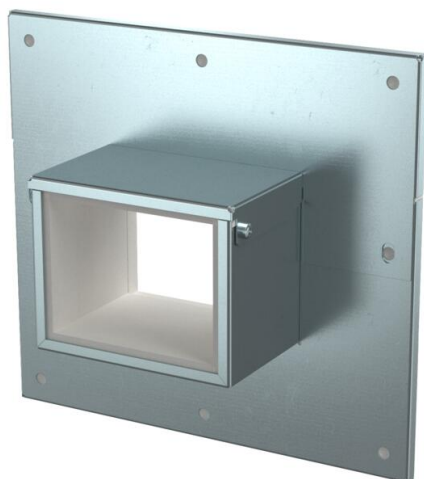

Tehnicki list

Zidna priključna konzola, 3- i 4-strana, visina kanala 80 mm,
FS

Broj artikla: 7218126

Zidna priključna konzola, 4-strana, sa integrisanim zaptivačem za instalacioni kanal PYROLINE® Rapid PLM. Za montažu u području zidnih i plafonskih priključaka, kao i prolaze kroz zidove.

CE

St čelik

FS pocinkovani lim

Matični podaci

Broj artikla	7218126
Oznaka 1	Zidna priključna konzola
Oznaka 2	sa 3 i 4 strane
Proizvođač	OBO
Dimenzija	85x253x233
Materijal	Čelik
Površina	hladno pocinkovano
Standard za površinu	DIN EN 10346
Najmanja prodajna jedinica	1
Jedinica količine	Komad
Težina	65,3 kg
Jedinica težine	kg/100 pari

Tehnicki list

Zidna priključna konzola, 3- i 4-strana, visina kanala 80 mm,
FS

Broj artikla: 7218126

Dimenzije

Dimenzija B	252 mm
Dimenzija b	100 mm
Dimenzija D	232 mm
Dimenzija D	80 mm

Tehnički podaci

Vrsta pribora	Zidna priključna konzola
Pribor	da
Rezervni deo	ne