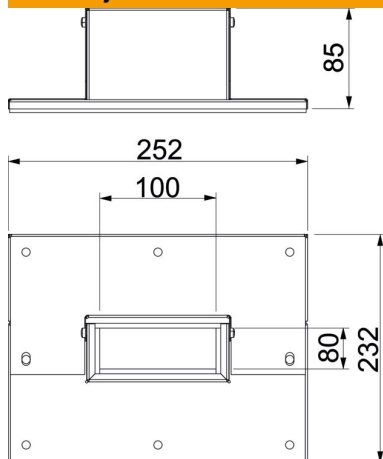

CE

St čelik

FS pocinkovani lim

Matični podaci

Broj artikla	7218126
Oznaka 1	Zidna priključna konzola
Oznaka 2	sa 3 i 4 strane
Proizvođač	OBO
Dimenzija	85x253x233
Materijal	Čelik
Površina	hladno pocinkovano
Standard za površinu	DIN EN 10346
Najmanja prodajna jedinica	1
Jedinica količine	Komad
Težina	65,3 kg
Jedinica težine	kg/100 pari

Tehnicki list

Zidna priključna konzola, 3- i 4-strana, visina kanala 80 mm,
FS

Broj artikla: 7218126

Dimenzije

Dimenzija B	252 mm
Dimenzija b	100 mm
Dimenzija D	232 mm
Dimenzija D	80 mm

Tehnički podaci

Vrsta pribora	Zidna priključna konzola
Pribor	da
Rezervni deo	ne