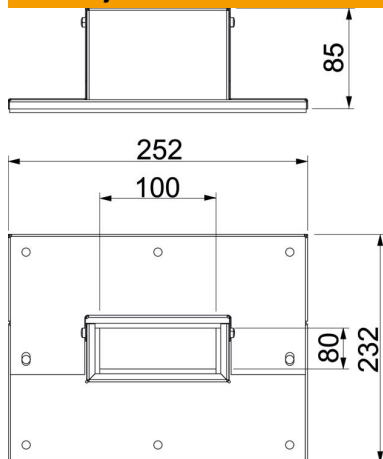

St čelik

P oslojeno prahom

Matični podaci

Broj artikla	7218128
Oznaka 1	Zidna priključna konzola
Oznaka 2	sa 3 i 4 strane
Proizvođač	OBO
Dimenzija	85x253x233
Boja	čisto bela; RAL 9010
Materijal	Čelik
Površina	oslojeno prahom
Standard za površinu	
Najmanja prodajna jedinica	1
Jedinica količine	Komad
Težina	64,3 kg
Jedinica težine	kg/100 pari

Tehnicki list

Zidna priključna konzola, 3- i 4-strana, visina kanala 80 mm,
čisto bela
Broj artikla: 7218128

Dimenzije

Dimenzija B	252 mm
Dimenzija b	100 mm
Dimenzija D	232 mm
Dimenzija D	80 mm

Tehnički podaci