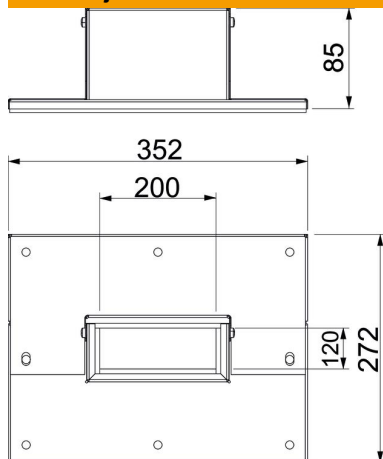

Tehnicki list

Zidna priključna konzola, 3- i 4-strana, visina kanala 120 mm, FS

Broj artikla: 7218130

Zidna priključna konzola, 4-strana, sa integrisanim zaptivačem za instalacioni kanal PYROLINE® Rapid PLM. Za montažu u području zidnih i plafonskih priključaka, kao i prolaze kroz zidove.

CE

St čelik

FS pocinkovani lim

Matični podaci

Broj artikla	7218130
Oznaka 1	Zidna priključna konzola
Oznaka 2	sa 3 i 4 strane
Proizvođač	OBO
Dimenzija	85x253x273
Materijal	Čelik
Površina	hladno pocinkovano
Standard za površinu	DIN EN 10346
Najmanja prodajna jedinica	1
Jedinica količine	Komad
Težina	94,6 kg
Jedinica težine	kg/100 pari

Tehnicki list

Zidna priključna konzola, 3- i 4-strana, visina kanala 120 mm, FS

Broj artikla: 7218130

Dimenzije

Dimenzija B	352 mm
Dimenzija b	200 mm
Dimenzija D	272 mm
Dimenzija D	120 mm

Tehnički podaci

Vrsta pribora	Zidna priključna konzola
Pribor	da
Rezervni deo	ne