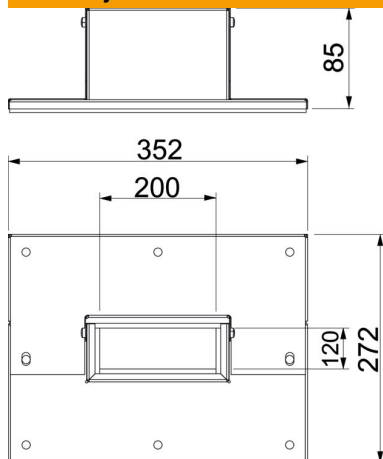

## Matični podaci

Broj artikla	7218132
Oznaka 1	Zidna priključna konzola
Oznaka 2	sa 3 i 4 strane
Proizvođač	OBO
Dimenzija	85x253x273
Boja	čisto bela; RAL 9010
Materijal	Čelik
Površina	oslojeno prahom
Standard za površinu	
Najmanja prodajna jedinica	1
Jedinica količine	Komad
Težina	94,6 kg
Jedinica težine	kg/100 pari

# Tehnicki list

Zidna priključna konzola, 3- i 4-strana, visina kanala 120 mm, čisto bela  
Broj artikla: 7218132

## Dimenzije

Dimenzija B	352 mm
Dimenzija b	200 mm
Dimenzija D	272 mm
Dimenzija D	120 mm