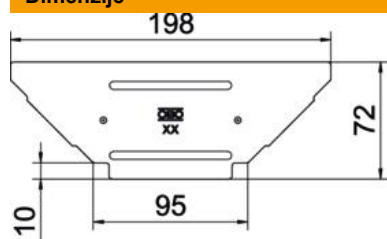

Tehnicki list

Poklopac ugradne račve DD

Broj artikla: 6042431

Poklopac za fazonski komad ugradne račve za uskočne nosače kablova i nosače kablova za učvršćivanje zavrtnjima u zatvorenom i na otvorenom prostoru, za zaštitu kablova od oštećenja i prljavštine. Pričvršćivanje polaganjem na poklopac sekcije. Odgovara za sve bočne visine. Poklopac se kod fazonskih komada može upotrebiti u svim bočnim visinama.

St čelik

DD hladno pocinkovano cink/aluminijum, double dip

Matični podaci

Broj artikla	6042431
Tip	RAAD 100 DD
Oznaka 1	Poklopac
Oznaka 2	za ugradnu T- račvu
Proizvođač	OBO
Dimenzija	B100mm
Materijal	Čelik
Površina	hladno pocinkovano cink/aluminijum, double dip
Standard za površinu	DIN EN 10346
Najmanja prodajna jedinica	1
Jedinica količine	Komad
Težina	8,8 kg
Jedinica težine	kg/100 pari

Tehnicki list

Poklopac ugradne račve DD

Broj artikla: 6042431

Dimenzije

Širina	100 mm
Debljina lima	0,75 mm

Tehnički podaci

Broj obrtnih brava	0 St.
Vrsta pričvršćivanja	odozgo
Podobno za lestvičasti nosač kablova	ne
Odgovara za nosač kablova	da
Debljina materijala	0,75 mm
Nerđajući čelik, nagrižen	ne
Temperaturna oblast primene maks.	120 °C
Temperaturna oblast primene min.	-20 °C
Izvedba-za velike raspone	ne