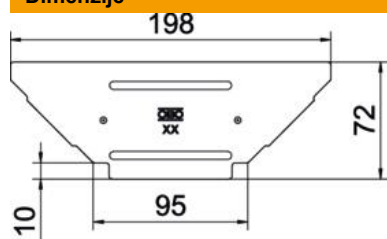

Tehnicki list

Poklopac ugradne račve FS

Broj artikla: 6042401

Poklopac za fazonski komad ugradne račve za uskočne nosače kablova i nosače kablova za učvršćivanje zavrtanjima u zatvorenom prostoru, za zaštitu kablova od oštećenja i prljavštine. Pričvršćivanje polaganjem na poklopac sekcije. Odgovara za sve bočne visine.

Poklopac se kod fazonskih komada može upotrebiti u svim bočnim visinama.

St čelik

FS pocinkovani lim

Matični podaci

Broj artikla	6042401
Oznaka 1	Poklopac
Oznaka 2	za ugradnu T- račvu
Proizvođač	OBO
Dimenzija	B100mm
Materijal	Čelik
Površina	hladno pocinkovano
Standard za površinu	DIN EN 10346
Najmanja prodajna jedinica	1
Jedinica količine	Komad
Težina	7 kg
Jedinica težine	kg/100 pari

Tehnicki list

Poklopac ugradne račve FS

Broj artikla: 6042401

Dimenzije

Širina	100 mm
Debljina lima	0,75 mm

Tehnički podaci

Broj obrtnih brava	0 St.
Vrsta pričvršćivanja	odozgo
Podobno za lestvičasti nosač kablova	ne
Odgovara za nosač kablova	da
Debljina materijala	0,75 mm
Nerđajući čelik, nagrižen	ne
Temperaturna oblast primene maks.	120 °C
Temperaturna oblast primene min.	-20 °C
Izvedba-za velike raspone	ne