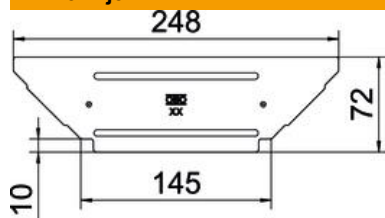

### Matični podaci

Broj artikla	6042403
Tip	RAAD 150 FS
Oznaka 1	Poklopac
Oznaka 2	za ugradnu T- račvu
Proizvođač	OBO
Dimenzija	B150mm
Materijal	Čelik
Površina	hladno pocinkovano
Standard za površinu	DIN EN 10346
Najmanja prodajna jedinica	1
Jedinica količine	Komad
Težina	10 kg
Jedinica težine	kg/100 pari

### Dimenzije

Širina	150 mm
Debljina lima	0,75 mm

### Tehnički podaci

Broj obrtnih brava	0 St.
Vrsta pričvršćivanja	odozgo
Podobno za lestvičasti nosač kablova	ne
Odgovara za nosač kablova	da
Debljina materijala	0,75 mm
Nerđajući čelik, nagrižen	ne
Temperaturna oblast primene maks.	120 °C
Temperaturna oblast primene min.	-20 °C
Izvedba-za velike raspone	ne