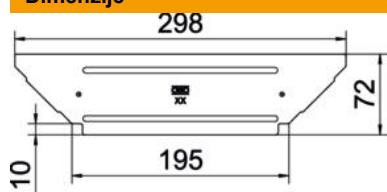

### Matični podaci

Broj artikla	6042405
Tip	RAAD 200 FS
Oznaka 1	Poklopac
Oznaka 2	za ugradnu T- račvu
Proizvođač	OBO
Dimenzija	B200mm
Materijal	Čelik
Površina	hladno pocinkovano
Standard za površinu	DIN EN 10346
Najmanja prodajna jedinica	1
Jedinica količine	Komad
Težina	12 kg
Jedinica težine	kg/100 pari

### Dimenzije

Širina	200 mm
Debljina lima	0,75 mm