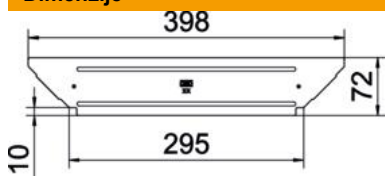

Tehnicki list

Poklopac ugradne račve DD

Broj artikla: 6042437

Poklopac za fazonski komad ugradne račve za uskočne nosače kablova i nosače kablova za učvršćivanje zavrtnjima u zatvorenom i na otvorenom prostoru, za zaštitu kablova od oštećenja i prljavštine. Pričvršćivanje polaganjem na poklopac sekcije. Odgovara za sve bočne visine. Poklopac se kod fazonskih komada može upotrebiti u svim bočnim visinama.

St čelik

DD hladno pocinkovano cink/aluminijum, double dip

Matični podaci

Broj artikla	6042437
Tip	RAAD 300 DD
Oznaka 1	Poklopac
Oznaka 2	za ugradnu T- račvu
Proizvođač	OBO
Dimenzija	B300mm
Materijal	Čelik
Površina	hladno pocinkovano cink/aluminijum, double dip
Standard za površinu	DIN EN 10346
Najmanja prodajna jedinica	1
Jedinica količine	Komad
Težina	16 kg
Jedinica težine	kg/100 pari

Dimenzije

Širina	300 mm
Debljina lima	0,75 mm

Tehnicki list

Poklopac ugradne račve DD

Broj artikla: 6042437

Tehnički podaci

Broj obrtnih brava	0 St.
Vrsta pričvršćivanja	odozgo
Podobno za lestvičasti nosač kablova	ne
Odgovara za nosač kablova	da
Debljina materijala	0,75 mm
Nerđajući čelik, nagrižen	ne
Temperaturna oblast primene maks.	120 °C
Temperaturna oblast primene min.	-20 °C
Izvedba-za velike raspone	ne