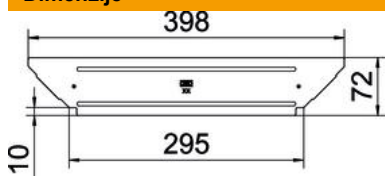

Tehnicki list

Poklopac ugradne račve FS

Broj artikla: 6042407

Poklopac za fazonski komad ugradne račve za uskočne nosače kablova i nosače kablova za učvršćivanje zavrtnjima u zatvorenom prostoru, za zaštitu kablova od oštećenja i prljavštine. Pričvršćivanje polaganjem na poklopac sekcije. Odgovara za sve bočne visine.
Poklopac se kod fazonskih komada može upotrebiti u svim bočnim visinama.

St čelik

FS pocinkovani lim

Matični podaci

Broj artikla	6042407
Tip	RAAD 300 FS
Oznaka 1	Poklopac
Oznaka 2	za ugradnu T- račvu
Proizvođač	OBO
Dimenzija	B300mm
Materijal	Čelik
Površina	hladno pocinkovano
Standard za površinu	DIN EN 10346
Najmanja prodajna jedinica	1
Jedinica količine	Komad
Težina	16 kg
Jedinica težine	kg/100 pari

Dimenzije

Širina	300 mm
Debljina lima	0,75 mm

Tehnicki list

Poklopac ugradne račve FS

Broj artikla: 6042407

Tehnički podaci

Broj obrtnih brava	0 St.
Vrsta pričvršćivanja	odozgo
Podobno za lestvičasti nosač kablova	ne
Odgovara za nosač kablova	da
Debljina materijala	0,75 mm
Nerđajući čelik, nagrižen	ne
Temperaturna oblast primene maks.	120 °C
Temperaturna oblast primene min.	-20 °C
Izvedba-za velike raspone	ne