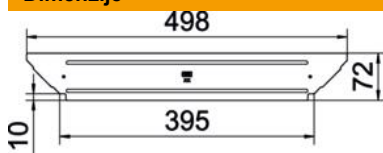

Tehnicki list

Poklopac ugradne račve DD

Broj artikla: 6042439

Poklopac za fazonski komad ugradne račve za uskočne nosače kablova i nosače kablova za učvršćivanje zavrtnjima u zatvorenom i na otvorenom prostoru, za zaštitu kablova od oštećenja i prljavštine. Pričvršćivanje polaganjem na poklopac sekcije. Odgovara za sve bočne visine. Poklopac se kod fazonskih komada može upotrebiti u svim bočnim visinama.

St čelik

DD hladno pocinkovano cink/aluminijum, double dip

Matični podaci

Broj artikla	6042439
Tip	RAAD 400 DD
Oznaka 1	Poklopac
Oznaka 2	za ugradnu T- račvu
Proizvođač	OBO
Dimenzija	B400mm
Materijal	Čelik
Površina	hladno pocinkovano cink/aluminijum, double dip
Standard za površinu	DIN EN 10346
Najmanja prodajna jedinica	1
Jedinica količine	Komad
Težina	27 kg
Jedinica težine	kg/100 pari

Dimenzije

Širina	400 mm
Debljina lima	1 mm

Tehnicki list

Poklopac ugradne račve DD

Broj artikla: 6042439

Tehnički podaci

Broj obrtnih brava	0 St.
Vrsta pričvršćivanja	odozgo
Podobno za lestvičasti nosač kablova	ne
Odgovara za nosač kablova	da
Debljina materijala	1 mm
Nerđajući čelik, nagrižen	ne
Temperaturna oblast primene maks.	120 °C
Temperaturna oblast primene min.	-20 °C
Izvedba-za velike raspone	ne