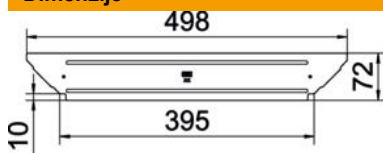

## Poklopac ugradne račve FS

Broj artikla: 6042409

Poklopac za fazonski komad ugradne račve za uskočne nosače kablova i nosače kablova za učvršćivanje zavrtanjima u zatvorenom prostoru, za zaštitu kablova od oštećenja i prljavštine. Pričvršćivanje polaganjem na poklopac sekcije. Odgovara za sve bočne visine.  
Poklopac se kod fazonskih komada može upotrebiti u svim bočnim visinama.

### Dimenzije

Širina	400 mm
Debljina lima	1 mm