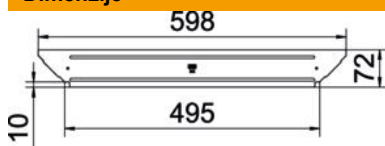

Tehnicki list

Poklopac ugradne račve DD

Broj artikla: 6042441

Poklopac za fazonski komad ugradne račve za uskočne nosače kablova i nosače kablova za učvršćivanje zavrtnjima u zatvorenom i na otvorenom prostoru, za zaštitu kablova od oštećenja i prljavštine. Pričvršćivanje polaganjem na poklopac sekcije. Odgovara za sve bočne visine. Poklopac se kod fazonskih komada može upotrebiti u svim bočnim visinama.

St čelik

DD hladno pocinkovano cink/aluminijum, double dip

Matični podaci

Broj artikla	6042441
Tip	RAAD 500 DD
Oznaka 1	Poklopac
Oznaka 2	za ugradnu T- račvu
Proizvođač	OBO
Dimenzija	B500mm
Materijal	Čelik
Površina	hladno pocinkovano cink/aluminijum, double dip
Standard za površinu	DIN EN 10346
Najmanja prodajna jedinica	1
Jedinica količine	Komad
Težina	33 kg
Jedinica težine	kg/100 pari

Dimenzije

Širina	500 mm
Debljina lima	1 mm

Tehnicki list

Poklopac ugradne račve DD

Broj artikla: 6042441

Tehnički podaci

Broj obrtnih brava	0 St.
Vrsta pričvršćivanja	odozgo
Podobno za lestvičasti nosač kablova	ne
Odgovara za nosač kablova	da
Debljina materijala	1 mm
Nerđajući čelik, nagrižen	ne
Temperaturna oblast primene maks.	120 °C
Temperaturna oblast primene min.	-20 °C
Izvedba-za velike raspone	ne