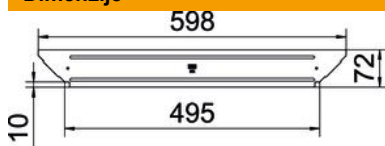

Poklopac se kod fazonskih komada može upotrebiti u svim bočnim visinama.

St čelik

FS pocinkovani lim

Matični podaci

Broj artikla	6042411
Tip	RAAD 500 FS
Oznaka 1	Poklopac
Oznaka 2	za ugradnu T- račvu
Proizvođač	OBO
Dimenzija	B500mm
Materijal	Čelik
Površina	hladno pocinkovano
Standard za površinu	DIN EN 10346
Najmanja prodajna jedinica	1
Jedinica količine	Komad
Težina	33 kg
Jedinica težine	kg/100 pari

Dimenzije

Širina	500 mm
Debljina lima	1 mm

Tehnicki list

Poklopac ugradne račve FS

Broj artikla: 6042411

Tehnički podaci

Broj obrtnih brava	0 St.
Vrsta pričvršćivanja	odozgo
Podobno za lestvičasti nosač kablova	ne
Odgovara za nosač kablova	da
Debljina materijala	1 mm
Nerđajući čelik, nagrižen	ne
Temperaturna oblast primene maks.	120 °C
Temperaturna oblast primene min.	-20 °C
Izvedba-za velike raspone	ne