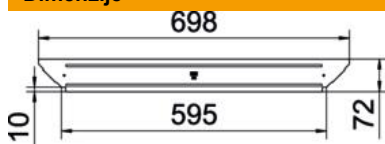

## Poklopac ugradne račve DD

Broj artikla: 6042443

Poklopac za fazonski komad ugradne račve za uskočne nosače kablova i nosače kablova za učvršćivanje zavrtnjima u zatvorenom i na otvorenom prostoru, za zaštitu kablova od oštećenja i prljavštine. Pričvršćivanje polaganjem na poklopac sekcije. Odgovara za sve bočne visine. Poklopac se kod fazonskih komada može upotrebiti u svim bočnim visinama.

### Dimenzije

Širina	600 mm
Debljina lima	1 mm