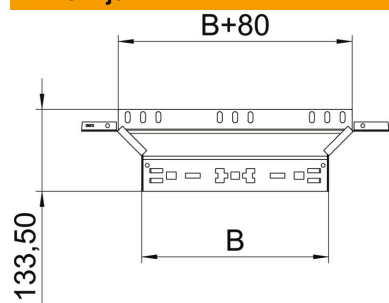

Tehnicki list

Ugradna račva Magic 60 A2

Broj artikla: 6041270

Ugradna račva sa sistemom za brzo spajanje. Za sve tipove nosača kablova sa bočnim stranicama visine 60 mm.

A2 Oplemenjeni čelik, nerđajući 1.4301

2B svetlo, naknadno obrađeno

Matični podaci

Broj artikla	6041270
Tip	RAAM 610 A2
Oznaka 1	T račva
Oznaka 2	sa Magic spojnicom
Proizvođač	OBO
Dimenzija	60x100
Materijal	plemeniti čelik, nerđajući 1.4301
Površina	svetlo, naknadno obrađeno
Standard za površinu	
Najmanja prodajna jedinica	1
Jedinica količine	Komad
Težina	37,7 kg
Jedinica težine	kg/100 pari

Tehnicki list

Ugradna račva Magic 60 A2

Broj artikla: 6041270

Dimenzije

Širina	100 mm
Visina	60 mm
Debljina lima	1,25 mm
Dimenzija B	100 mm

Tehnički podaci

Savijanje (ugao)	90°
Varijanta spojnice	integrisana spojnica
Održavanje funkcionalnosti	ne
Debljina materijala Podni lim	1,25 mm
NATO otvor	ne
Promena pravca	horizontalno
Nerđajući čelik, nagrižen	ne
Izvedba-za velike raspone	ne
Vrsta spojnice sistema nosača kablova	Uklopno pričvršćivanje
Debljina stranice	1,25 mm