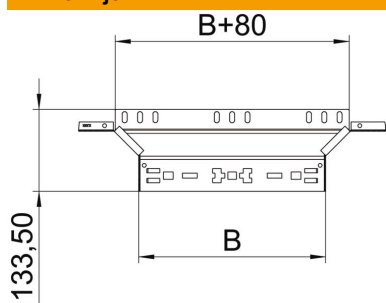

Tehnicki list

Ugradna račva Magic 60 FS

Broj artikla: 6041230

Ugradna račva sa sistemom za brzo spajanje. Za sve tipove nosača kablova sa bočnim stranicama visine 60 mm.

St čelik

FS pocinkovani lim

Matični podaci

Broj artikla	6041230
Oznaka 1	T račva
Oznaka 2	sa Magic spojnicom
Proizvođač	OBO
Dimenzija	60x100
Materijal	Čelik
Površina	hladno pocinkovano
Standard za površinu	DIN EN 10346
Najmanja prodajna jedinica	1
Jedinica količine	Komad
Težina	37,7 kg
Jedinica težine	kg/100 pari

Tehnicki list

Ugradna račva Magic 60 FS

Broj artikla: 6041230

Dimenzije

Širina	100 mm
Širina	4 in
Visina	60 mm
Visina	2 in
Debljina lima	1,25 mm
Dimenzija B	100 mm

Tehnički podaci

Savijanje (ugao)	90°
Izlazna širina	100 mm
Varijanta spojnice	integrisana spojnica
Održavanje funkcionalnosti	da
Debljina materijala Podni lim	1,25 mm
NATO otvor	ne
Promena pravca	horizontalno
Nerđajući čelik, nagrižen	ne
Izvedba-za velike raspone	ne
Vrsta spojnice sistema nosača kablova	Uklopno pričvršćivanje