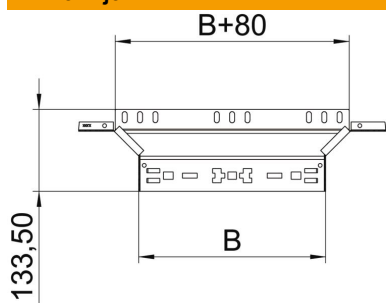

### Matični podaci

Broj artikla	6041234
Oznaka 1	T račva
Oznaka 2	sa Magic spojnicom
Proizvođač	OBO
Dimenzija	60x200
Materijal	Čelik
Površina	hladno pocinkovano
Standard za površinu	DIN EN 10346
Najmanja prodajna jedinica	1
Jedinica količine	Komad
Težina	50,1 kg
Jedinica težine	kg/100 pari

### Dimenzije

Širina	200 mm
Širina	8 in
Visina	60 mm
Visina	2 in
Debljina lima	1,25 mm
Dimenzija B	200 mm

### Tehnički podaci

Savijanje (ugao)	90°
Izlazna širina	200 mm
Varijanta spojnice	integrisana spojnica
Održavanje funkcionalnosti	da
Debljina materijala Podni lim	1,25 mm
NATO otvor	ne
Promena pravca	horizontalno
Nerđajući čelik, nagrižen	ne
Izvedba-za velike raspone	ne
Vrsta spojnice sistema nosača kablova	Uklopno pričvršćivanje