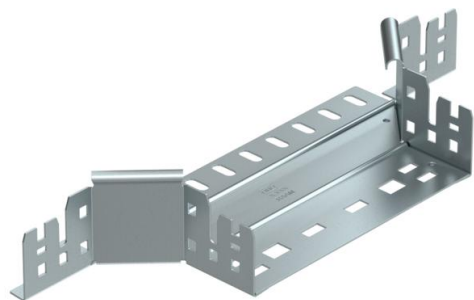

## Ugradna račva Magic 60 FS

Broj artikla: 6041234

Ugradna račva sa sistemom za brzo spajanje. Za sve tipove nosača kablova sa bočnim stranicama visine 60 mm.

**St** čelik

**FS** pocinkovani lim

### Matični podaci

Broj artikla	6041234
Oznaka 1	T račva
Oznaka 2	sa Magic spojnicom
Proizvođač	OBO
Dimenzija	60x200
Materijal	Čelik
Površina	hladno pocinkovano
Standard za površinu	DIN EN 10346
Najmanja prodajna jedinica	1
Jedinica količine	Komad
Težina	50,1 kg
Jedinica težine	kg/100 pari

### Dimenzije

Širina	200 mm
Širina	8 in
Visina	60 mm
Visina	2 in
Debljina lima	1,25 mm
Dimenzija B	200 mm

### Tehnički podaci

Savijanje (ugao)	90°
Izlazna širina	200 mm
Varijanta spojnice	integrisana spojnica
Održavanje funkcionalnosti	da
Debljina materijala Podni lim	1,25 mm
NATO otvor	ne
Promena pravca	horizontalno
Nerđajući čelik, nagrižen	ne
Izvedba-za velike raspone	ne
Vrsta spojnice sistema nosača kablova	Uklopno pričvršćivanje