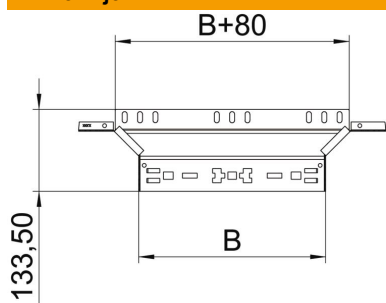

Tehnicki list

Ugradna račva Magic 60 FT

Broj artikla: 6041254

Ugradna račva sa sistemom za brzo spajanje. Za sve tipove nosača kablova sa bočnim stranicama visine 60 mm.

St

čelik

FT

toplo pocinkovano potapanjem

Matični podaci

Broj artikla	6041254
Tip	RAAM 620 FT
Oznaka 1	T račva
Oznaka 2	sa Magic spojnicom
Proizvođač	OBO
Dimenzija	60x200
Materijal	Čelik
Površina	vruće pocinkano utapanjem
Standard za površinu	DIN EN ISO 1461
Najmanja prodajna jedinica	1
Jedinica količine	Komad
Težina	54,2 kg
Jedinica težine	kg/100 pari

Tehnicki list

Ugradna račva Magic 60 FT

Broj artikla: 6041254

Dimenzije

Širina	200 mm
Širina	8 in
Visina	60 mm
Visina	2 in
Debljina lima	1,25 mm
Dimenzija B	200 mm

Tehnički podaci

Savijanje (ugao)	90°
Varijanta spojnice	integrisana spojnica
Održavanje funkcionalnosti	da
Debljina materijala Podni lim	1,25 mm
NATO otvor	ne
Promena pravca	horizontalno
Nerđajući čelik, nagrižen	ne
Izvedba-za velike raspone	ne
Vrsta spojnice sistema nosača kablova	Uklopno pričvršćivanje
Debljina stranice	1,25 mm