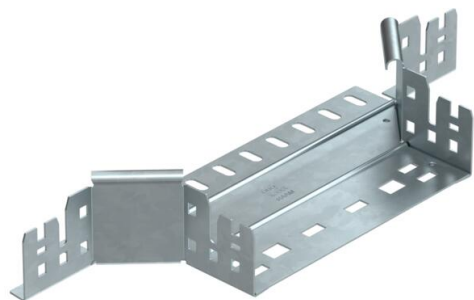

Tehnicki list

Ugradna račva Magic 60 FT

Broj artikla: 6041254

Ugradna račva sa sistemom za brzo spajanje. Za sve tipove nosača kablova sa bočnim stranicama visine 60 mm.

St

čelik

FT

toplo pocinkovano potapanjem

Matični podaci

Broj artikla	6041254
Tip	RAAM 620 FT
Oznaka 1	T račva
Oznaka 2	sa Magic spojnicom
Proizvođač	OBO
Dimenzija	60x200
Materijal	Čelik
Površina	vruće pocinkano utapanjem
Standard za površinu	DIN EN ISO 1461
Najmanja prodajna jedinica	1
Jedinica količine	Komad
Težina	54,2 kg
Jedinica težine	kg/100 pari

Tehnicki list

Ugradna račva Magic 60 FT

Broj artikla: 6041254

Dimenzije

Širina	200 mm
Širina	8 in
Visina	60 mm
Visina	2 in
Debljina lima	1,25 mm
Dimenzija B	200 mm

Tehnički podaci

Savijanje (ugao)	90°
Varijanta spojnice	integrisana spojnica
Održavanje funkcionalnosti	da
Debljina materijala Podni lim	1,25 mm
NATO otvor	ne
Promena pravca	horizontalno
Nerđajući čelik, nagrižen	ne
Izvedba-za velike raspone	ne
Vrsta spojnice sistema nosača kablova	Uklopno pričvršćivanje
Debljina stranice	1,25 mm