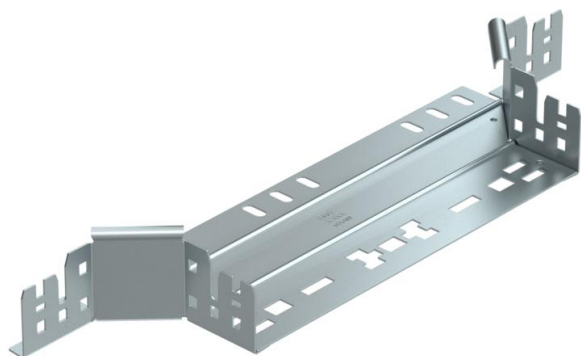

Tehnicki list

Ugradna račva Magic 60 FS

Broj artikla: 6041236

Ugradna račva sa sistemom za brzo spajanje. Za sve tipove nosača kablova sa bočnim stranicama visine 60 mm.

St čelik

FS pocinkovani lim

Matični podaci

Broj artikla	6041236
Oznaka 1	T račva
Oznaka 2	sa Magic spojnicom
Proizvođač	OBO
Dimenzija	60x300
Materijal	Čelik
Površina	hladno pocinkovano
Standard za površinu	DIN EN 10346
Najmanja prodajna jedinica	1
Jedinica količine	Komad
Težina	60,94 kg
Jedinica težine	kg/100 pari

Tehnicki list

Ugradna račva Magic 60 FS

Broj artikla: 6041236

Dimenzije

Širina	300 mm
Širina	12 in
Visina	60 mm
Visina	2 in
Debljina lima	1,25 mm
Dimenzija B	300 mm

Tehnički podaci

Savijanje (ugao)	90°
Izlazna širina	300 mm
Varijanta spojnice	integrisana spojnica
Održavanje funkcionalnosti	da
Debljina materijala Podni lim	1,25 mm
NATO otvor	ne
Promena pravca	horizontalno
Nerđajući čelik, nagrižen	ne
Izvedba-za velike raspone	ne
Vrsta spojnice sistema nosača kablova	Uklopno pričvršćivanje