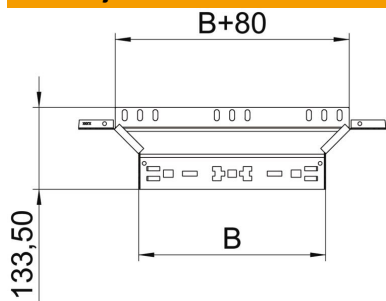

Tehnicki list

Ugradna račva Magic 60 FS

Broj artikla: 6041236

Ugradna račva sa sistemom za brzo spajanje. Za sve tipove nosača kablova sa bočnim stranicama visine 60 mm.

St čelik

FS pocinkovani lim

Matični podaci

Broj artikla	6041236
Oznaka 1	T račva
Oznaka 2	sa Magic spojnicom
Proizvođač	OBO
Dimenzija	60x300
Materijal	Čelik
Površina	hladno pocinkovano
Standard za površinu	DIN EN 10346
Najmanja prodajna jedinica	1
Jedinica količine	Komad
Težina	60,94 kg
Jedinica težine	kg/100 pari

Tehnicki list

Ugradna račva Magic 60 FS

Broj artikla: 6041236

Dimenzije

Širina	300 mm
Širina	12 in
Visina	60 mm
Visina	2 in
Debljina lima	1,25 mm
Dimenzija B	300 mm

Tehnički podaci

Savijanje (ugao)	90°
Izlazna širina	300 mm
Varijanta spojnice	integrisana spojnica
Održavanje funkcionalnosti	da
Debljina materijala Podni lim	1,25 mm
NATO otvor	ne
Promena pravca	horizontalno
Nerđajući čelik, nagrižen	ne
Izvedba-za velike raspone	ne
Vrsta spojnice sistema nosača kablova	Uklopno pričvršćivanje